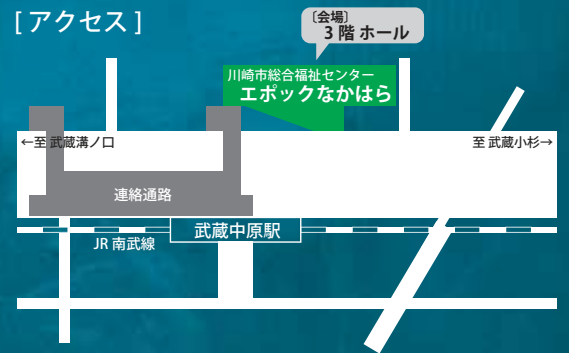

ヴェントムジカオルケストラ

第28回 演奏会

オセロ / A. リード
Othello / Alfred Reed

序曲「春の猟犬」/ A. リード
The Hounds of Spring / Alfred Reed

〜冠島今昔〜 鳥たちの楽園 / 清水 大輔
Paradise of Streaked Shearwater / Daisuke Shimizu

エル・カミーノ・リアル / A. リード
El Camino Real / Alfred Reed

歌劇「カヴァレリア・ルスティカーナ」より間奏曲
/ P. マスカーニ (編曲 / 建部 知弘)
Intermezzo Sinfonico from Cavalleria Rusticana / Pietro Mascagni (arr. Tomohiro Tatebe)

2021 12/5 sun 開場 13:30 開演 14:00

川崎市総合福祉センター エポックなかはら
〔JR 南武線「武蔵中原駅」より徒歩1分〕

指揮 / 船木 喜行 入場無料 / 入場自由

- チケット・整理券 無しでどなたでもご鑑賞いただけます
- 車椅子でお越しのお客様は事前にご連絡ください

【お問い合わせ】

- 当団広報メールアドレス publicity@ventomusica.com
- 当団ウェブサイト <http://ventomusica.com/>
- 演奏会実行委員 (鷹野) 090 - 4135 - 6479